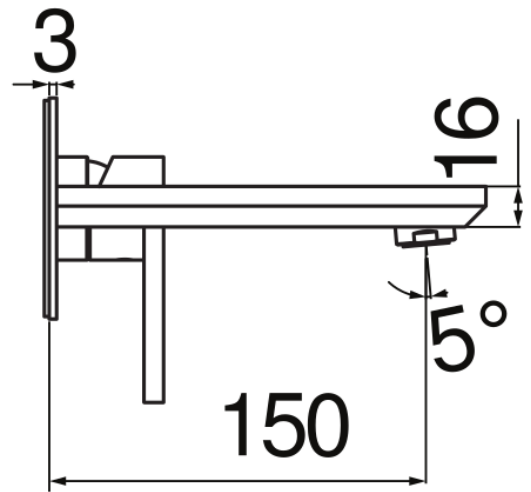

SPECIFICHE

Parte esterna monocomando a parete

Chrome

Aeratore anticalcare M 24 x 1

Lunghezza bocca 150 mm

Senza scarico

Limitatore di portata con freno al 50%

Imballo: 41 x 21 x 7 cm / 0,006027 m³ / 2,1 kg

DIAGRAMMA DI PORTATA: ACQUA CALDA/FREDDA

— Aeratore

DIAGRAMMA DI PORTATA: ACQUA MISCELATA

— Aeratore