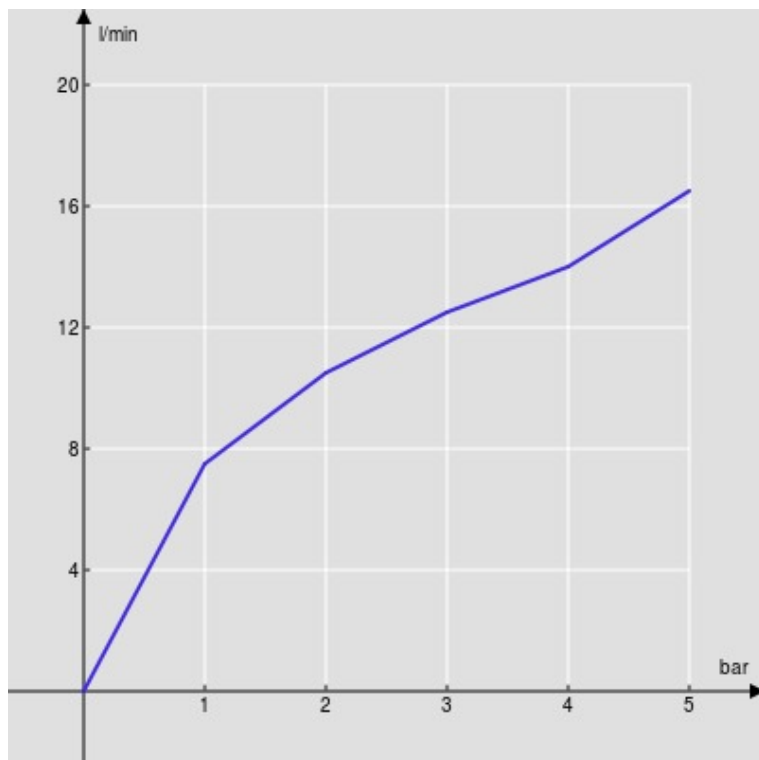

SPECIFICHE

Parte esterna monocomando a parete

Chrome

Aeratore anticalcare M 24 x 1

Lunghezza bocca 150 mm

Senza scarico

Limitatore di portata con freno al 50%

Imballo: 41 x 21 x 7 cm / 0,006027 m³ / 2,1 kg

DIAGRAMMA DI PORTATA: ACQUA CALDA/FREDDA

— Aeratore

DIAGRAMMA DI PORTATA: ACQUA MISCELATA

— Aeratore