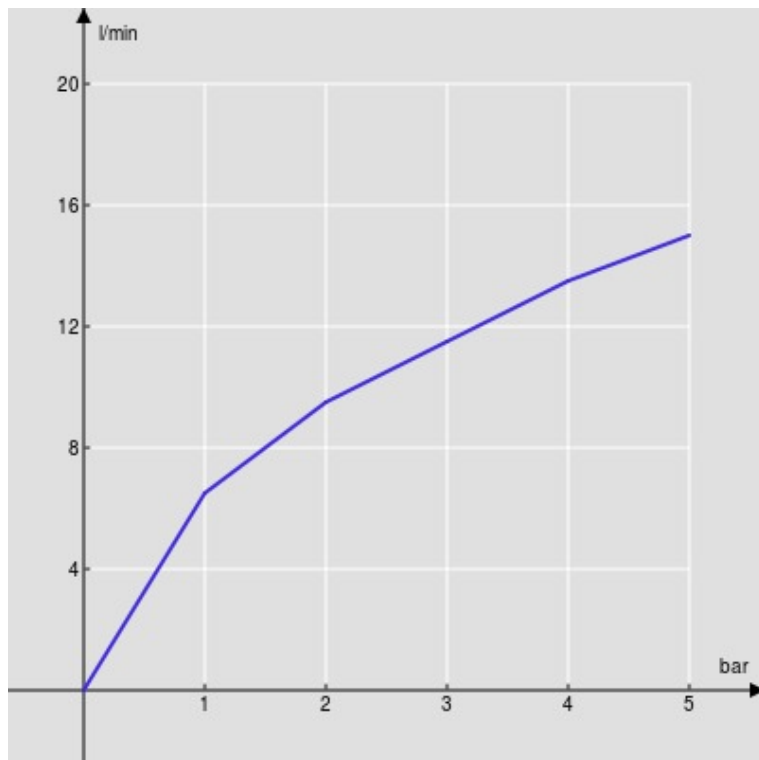

SPECIFICHE

Parte esterna monocomando a parete

Chrome

Aeratore anticalcare M 24 x 1

Lunghezza bocca 150 mm

Senza scarico

Limitatore di portata con freno al 50%

Imballo: 41 x 21 x 7 cm / 0,006027 m³ / 2,1 kg

DIAGRAMMA DI PORTATA: ACQUA CALDA/FREDDA

— Aeratore

DIAGRAMMA DI PORTATA: ACQUA MISCELATA

— Aeratore