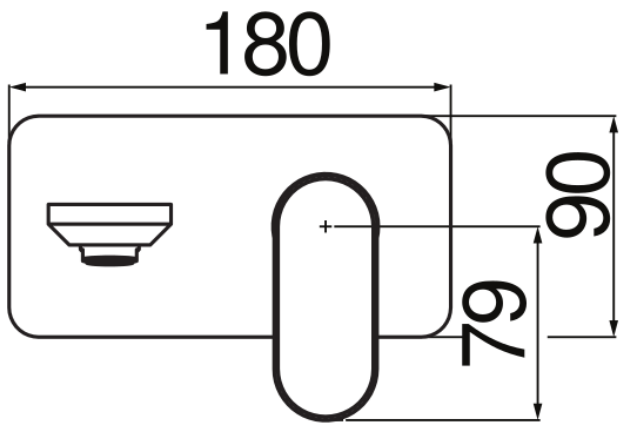

SPECIFICHE

Parte esterna monocomando a parete

Chrome

Aeratore anticalcare M 24 x 1

Lunghezza bocca 150 mm

Senza scarico

Limitatore di portata con freno al 50%

Imballo: 41 x 21 x 7 cm / 0,006027 m³ / 2,1 kg

DIAGRAMMA DI PORTATA: ACQUA CALDA/FREDDA

— Aeratore

DIAGRAMMA DI PORTATA: ACQUA MISCELATA

— Aeratore