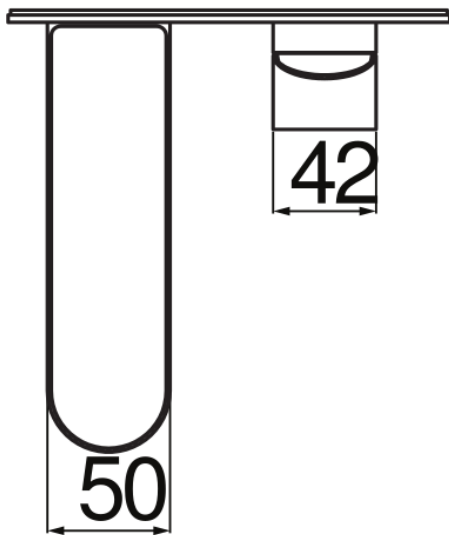

SPECIFICHE

Parte esterna monocomando a parete

Chrome

Aeratore anticalcare M 24 x 1

Lunghezza bocca 150 mm

Senza scarico

Limitatore di portata con freno al 50%

Imballo: 41 x 21 x 7 cm / 0,006027 m³ / 2,1 kg

DIAGRAMMA DI PORTATA: ACQUA CALDA/FREDDA

— Aeratore

DIAGRAMMA DI PORTATA: ACQUA MISCELATA

— Aeratore